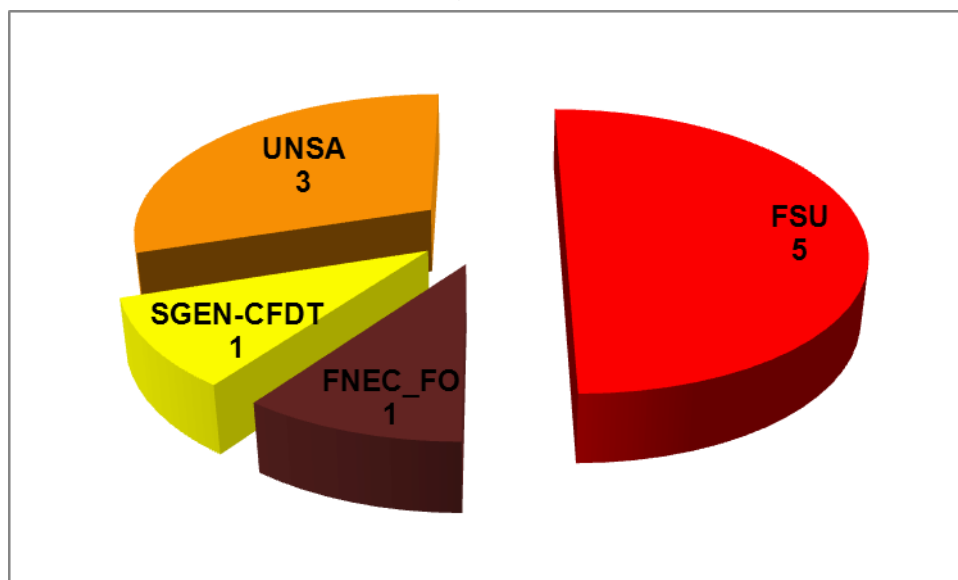

CTA

Fédération Syndicale Unitaire

(SNASUB, SNEP, SNES, SNICS, SNPI, SNUAS-FP, SNUEP, SNUIPP, SNUPDEN, SNUACTE)

5 sièges sur 10

Nom des élus (5 titulaires, 5 suppléants)

<i>Titulaires</i>	<i>Suppléants</i>
Mme TURKI Blandine - Professeure des écoles -École élém. publique R. Delavaux, École-Valentin (25)	M. JOST Samuel - Professeur d'EPS - SEP Arbois-Poligny, Poligny (39)
Mme FAIVRE Nathalie - Professeure certifiée - Lycée V. Hugo, Besançon (25)	Mme CHAUVET Annaick – ATRF - Lycée J. Haag, Besançon (25)
Mme PSZOLA Nathalie - Professeure des écoles - ZR circ. Dole 1, École élém. publique J. D'Arc, Dole (39)	Mme DUTY Catherine – Infirmière - Collège V. Considérant, Salins-les-Bains (39)
M. COUTURIER Cyril - Professeur agrégé stagiaire - Collège Gérôme, Vesoul (70)	Mme FLAMAND Laure - Professeure certifiée - Collège Rouget de Lisle, Lons-le-Saunier (39)
M. GARDE Adrien - Professeur de lycée pro. - SEP Lycée É. Belin, Vesoul (70)	M. MAGAGNINI Olivier - Professeur des écoles - École élémentaire publique, Villersexel (70)